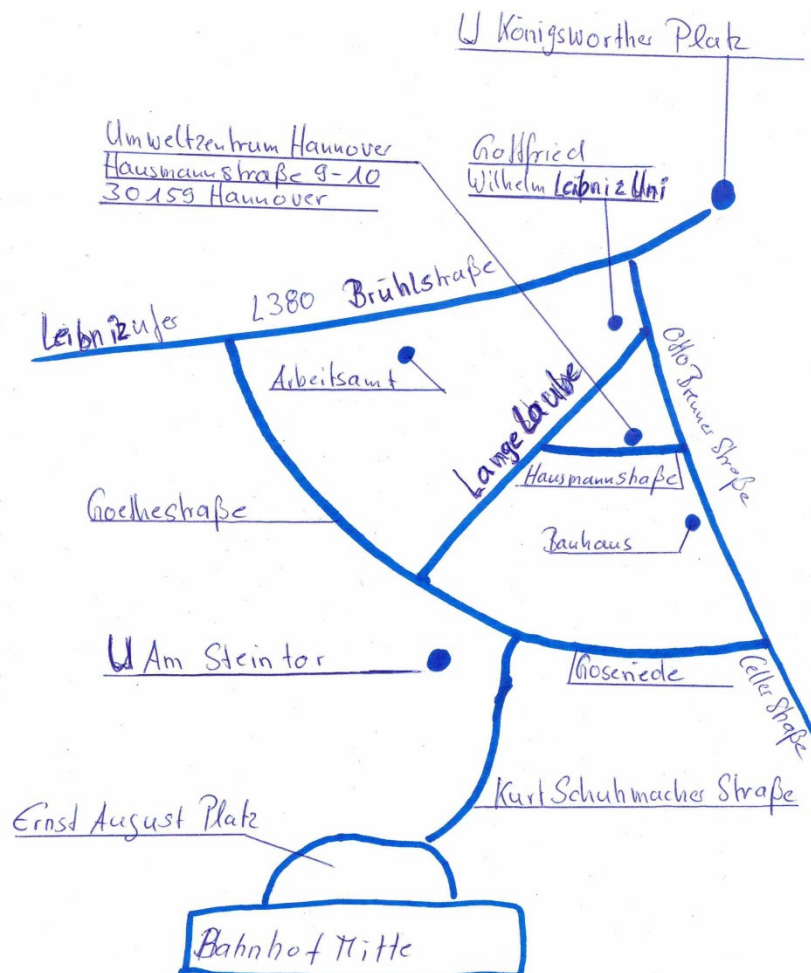

## Anfahrtsbeschreibung Seminarort: Hannover

Umweltzentrum Hannover  
Hausmannstraße 9-10  
30159 Hannover

Anfahrt mit dem ÖPNV:

Am Steintor / Hauptbahnhof

U-Bahn 4 / 5 / 6 / 10 / 11 / 16 / 17

U-Bahn 10 und 17 kommen direkt vom Hbf.

Vom Hauptbahnhof liegt das Umweltzentrum ca. 15 Min. Fußweg entfernt.

Leider gibt es auf dem Gelände keine Parkmöglichkeiten.